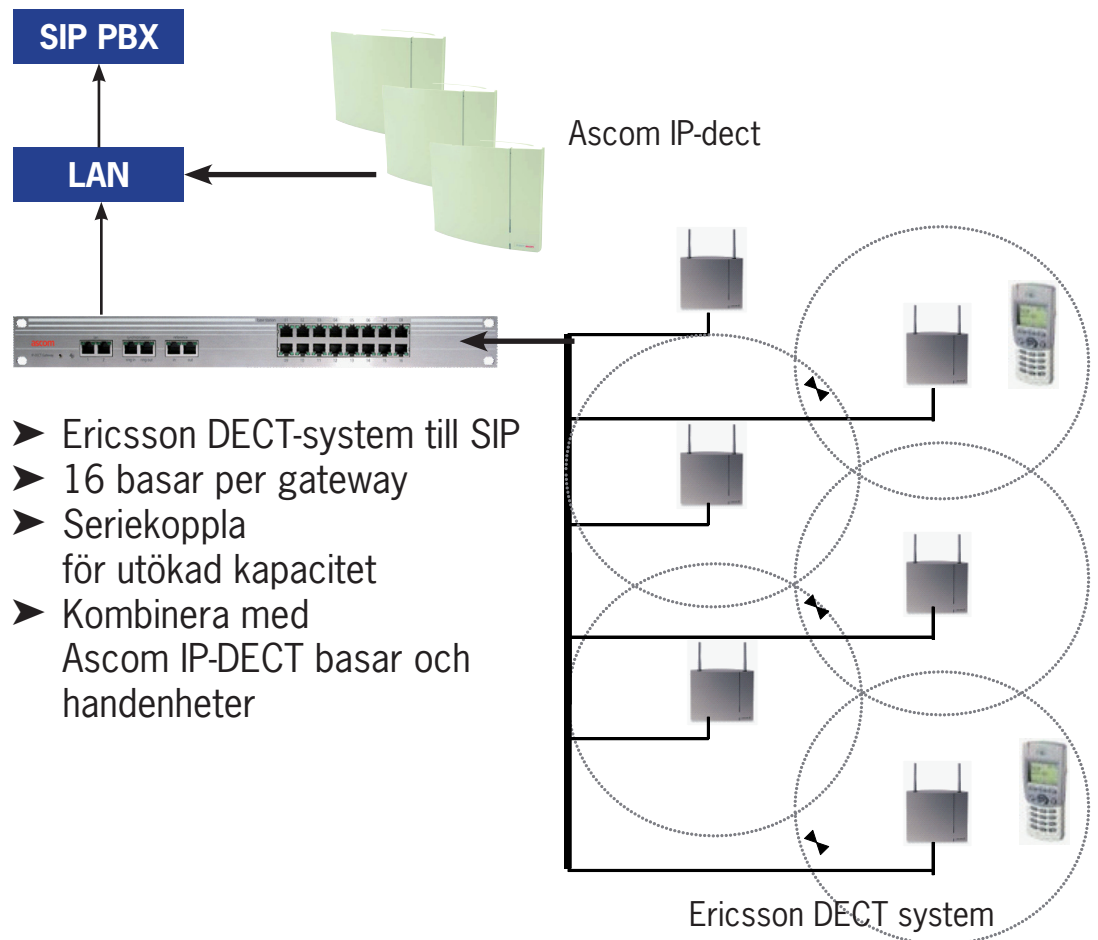

ascom

Ascom IP-DECT lösning

- 8 samtidiga samtal per bas
- Utbyggbar (multicell)
- Obegränsat antal anslutningar
- Inga licenser
- Centralisering
- Integrera larm och meddelandeapplikationer

Ascom d41

Ascom d62

- Basic
- Messenger
- Protector
- Protector/Location

Ascom IP-DECT gateway

för Ericsson Business Phone

- Ericsson DECT-system till SIP
- 16 basar per gateway
- Seriekoppla för utökad kapacitet
- Kombinera med Ascom IP-DECT basar och handenheter